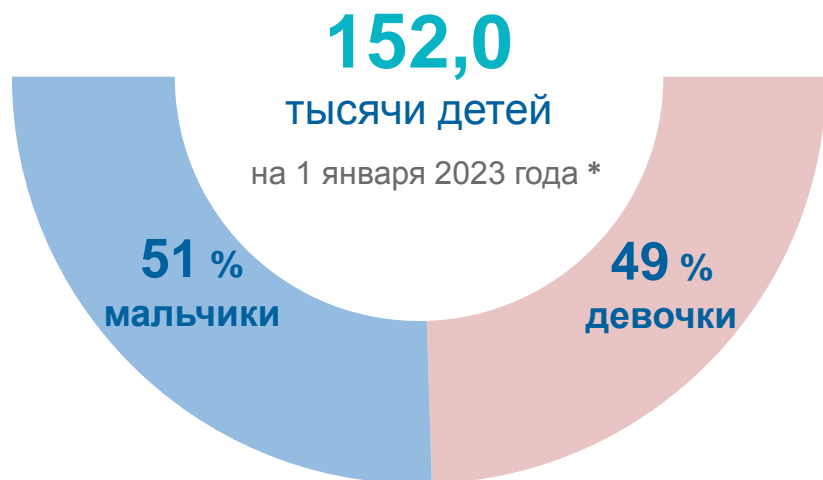

1 июня – Международный день защиты детей

21 % жителей Республики Коми – дети
в возрасте 0-17 лет

Численность дошкольников и школьников

47,3 тысячи
воспитанников
детских садов
(на конец 2022 года)

102,2 тысячи
обучавшихся
в школах
(на начало 2022/2023
учебного года)

Дополнительное образование детей по направлениям в 2022 году

Тысяч человек

КОМИСТАТ

6390 детей
родилось
в 2022 году *

- **2069/ 32 %** - первенцы
- **2247/ 35 %** - вторые
- **1408/ 22 %** - третьи
- **463/ 7 %** - четвертые
- **193/ 3 %** - пятые и более